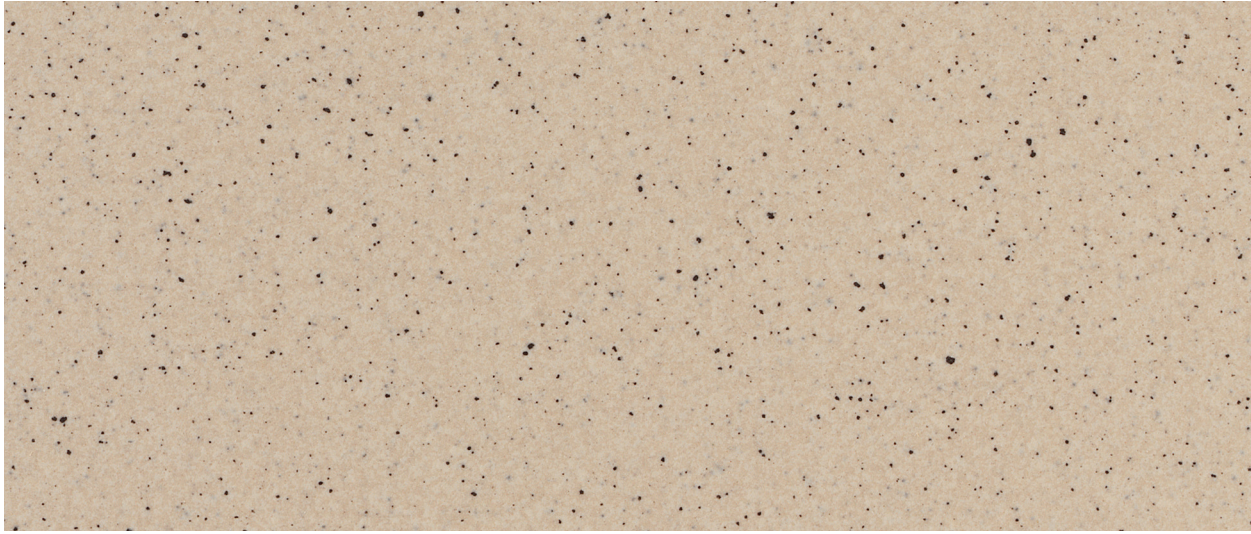

GRANITI

CADORE

CONFORME UNI EN 14411-G Bia

ISO 10545-6
≤ 175 mm²

UNI EN 14411
G Bia/UGL

RAL 1015

Formato Size Format Formatos Format	Strutture Textures Structures Estructuras Strukturen	Spessore Thickness Epaisseur Espessor Stärke	Pz/Scatola Pieces/Box Pièces/Boîte Piezas/Caja Stück/Karton	Mq/Scatola Sqm/Box M²/Boîte M²/Caja Qm/Karton	Kg/Scatola Kg/Box Kg/Boîte Kg/Caja Kg/Karton	Scatole/Pallet Box/Pallet Boîte/Palette Caja/Palet Karton/Palette	Mq/Pallet Sqm/Pallet M²/Palette M²/Palet Qm/Palette	Kg/Pallet Kg/Pallet Kg/Palette Kg/Palet Kg/Palette
40x40 cm 16"x16"	Naturale	9,5	8	1,28	27,50	48	61,44	1320
30x30 cm 12"x12"	Naturale	8,4	15	1,35	25,00	60	81,00	1500
20x20 cm 8"x8"	Naturale	8,4	30	1,20	21,60	72	86,40	1555

Note: Pesì indicativi Kg/Mq - Approximate weights Kgs/Sqm