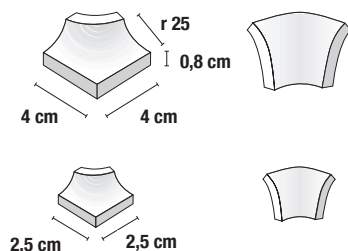

Die vorgeschlagenen Formstücke haben die gleichen technischen und ästhetischen Eigenschaften wie das Produkt, mit dem sie zu kombinieren sind.

GRADINO

GRADINO 40x40 cm - 16"x16"
 GRADINO 30x30 cm - 12"x12"

CANALETTA

CANALETTA 4x20 cm - 1,6"x8"
 CANALETTA 2,5x20 cm - 1"x8"

A richiesta disponibile varie dimensioni (Lunghezza max 30 cm)

A request available various sizes (max 30 cm Length)

À la demande disponible différentes tailles (max 30 cm Longueur)

En las solicitudes disponibles diversos tamaños (max 30 cm de longitud)

Eine Anfrage verschiedene Größen (maximal 30 cm Länge)

PIÈ D'OCA

PIÈ D'OCA 4x4 cm - 1,6"x1,6"

* PIÈ D'OCA 2,5x2,5 cm - 1"x1"

* Ricavato dal taglio dello spigolo ZTR - ZBC

CONCHIGLIA

CONCHIGLIA 4x4 cm - 1,6"x1,6"

CONCHIGLIA 2,5x2,5 cm - 1"x1"

SCHEMA DI POSA

Le quote riportate sono dimensioni nominali

The values refer to nominal sizes

Les valeurs indiquées se réfèrent aux dimensions nominelles