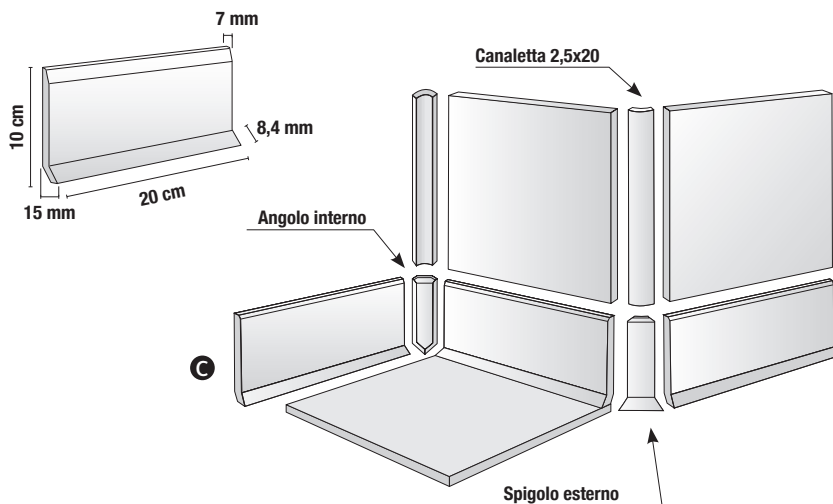

ZTR

ZTR 10x20 cm - 4"x8"

Zoccolo a raccordo taglio retto / Straight top / Bord vif / Mit gerader Kante

A richiesta disponibile varie dimensioni (Lunghezza max 30 cm)

A request available various sizes (max 30 cm Length)

À la demande disponible différentes tailles (max 30 cm Longueur)

En las solicitudes disponibles diversos tamaños (max 30 cm de longitud)

Eine Anfrage verschiedene Größen (maximal 30 cm Länge)

- Pavimento / Floor / Étage / **Piso** / Boden
- Rivestimento / Coating / Revêtement / **Revestimiento** / Wand lesen
- Parete / Wall / Mur / **Pared** / Wand
- Fuga / Joint / Joint / **Junta** / Fuge
- Colla / Glue / Colle / **Cola** / Klebstoff
- Massetto / Screed / Chape / **Capa** / Estrich

Z FRANCESE

ZBCF 10x20 cm - 4"x8"

Zoccolo ad appoggio francese / Sit on skirting / Plinthe à talon / Stehsocbel

A richiesta disponibile varie dimensioni (Lunghezza max 30 cm)

A request available various sizes (max 30 cm Length)