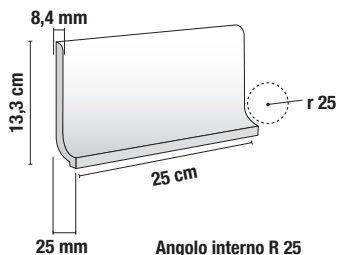

CONCHIGLIA

CONCHIGLIA 4x4 cm - 1,6"x1,6"

CONCHIGLIA 2,5x2,5 cm - 1"x1"

SCHEMA DI POSA

Le quote riportate sono dimensioni nominali

The values refer to nominal sizes

Les valeurs indiquées se réfèrent aux dimensions nominelles

ANGOLO

ANGOLO ZBC 2,5x10 cm - 1"x4"

ANGOLO ZTR 2,5x10 cm - 1"x4"

ANGOLO FRANCESE 2,5x10 cm - 1"x4"

ANGOLO ZBC R 25 4x12,5 cm - 1,6"x4"

SPIGOLO

SPIGOLO ZBC 2,5x10 cm - 1"x4"

SPIGOLO ZTR 2,5x10 cm - 1"x4"

SPIGOLO FRANCESE 2,5x10 cm - 1"x4"

SPIGOLO ZBC R 25 4x10 cm - 1,6"x4"

CANALETTA SCOLO ACQUA

Articolo disponibile su richiesta
This article is available upon request
Cet article est disponible sur demande
Este artículo está disponible a petición
Dieser Artikel ist auf Anfrage erhältlich

SEZIONE CANALETTA

ZBC R 25

ZBC R 25 12,5x25 cm - 5"x10"

Zoccolo a raccordo a becco civetta / Cove base / Plinthe à gorge / Hohlkehlsocbel

A richiesta disponibile varie dimensioni
(Lunghezza max 30 cm)

A request available various sizes
(max 30 cm Length)