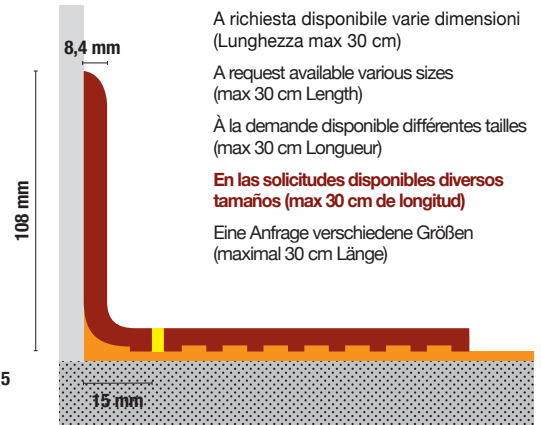

SEZIONE CANALETTA

ZBC R 25

ZBC R 25 12,5x25 cm - 5"x10"

Zoccolo a raccordo a becco civetta / Cove base / Plinthe à gorge / Hohlkehlsocbel

A richiesta disponibile varie dimensioni
(Lunghezza max 30 cm)

A request available various sizes
(max 30 cm Length)

À la demande disponible différentes tailles
(max 30 cm Longueur)

En las solicitudes disponibles diversos tamaños
(max 30 cm de longitud)

Eine Anfrage verschiedene Größen
(maximal 30 cm Länge)

- Pavimento / Floor / Étage / Piso / Boden
- Rivestimento / Coating / Revêtement / Revestimiento / Wand lisen
- Parete / Wall / Mur / Pared / Wand
- Fuga / Joint / Joint / Junta / Fuge
- Colla / Glue / Colle / Cola / Klebstoff
- Massetto / Screed / Chape / Capa / Estrich

ZBC

ZBC 10x20 cm - 4"x8"

Zoccolo a raccordo a becco civetta / Cove base / Plinthe à gorge / Hohlkehlsocbel

A richiesta disponibile varie dimensioni (Lunghezza max 30 cm)

A request available various sizes (max 30 cm Length)

ZTR

ZTR 10x20 cm - 4"x8"

Zoccolo a raccordo taglio retto / Straight top / Bord vif / Mit gerader Kante

A richiesta disponibile varie dimensioni (Lunghezza max 30 cm)

A request available various sizes (max 30 cm Length)