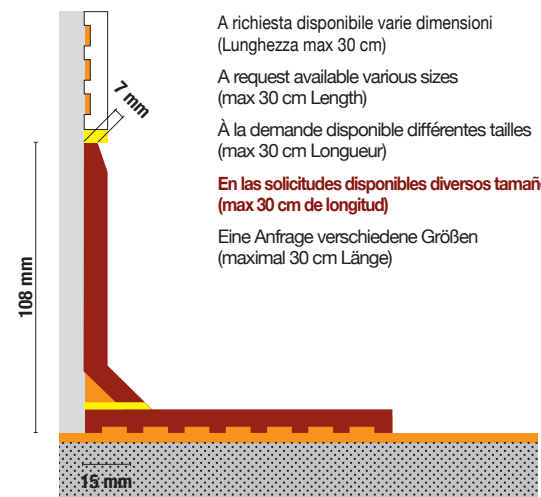

ZTR

ZTR 10x20 cm - 4"x8"

Zoccolo a raccordo taglio retto / Straight top / Bord vif / Mit gerader Kante

A richiesta disponibile varie dimensioni (Lunghezza max 30 cm)

A request available various sizes (max 30 cm Length)

À la demande disponible différentes tailles (max 30 cm Longueur)

En las solicitudes disponibles diversos tamaños (max 30 cm de longitud)

Eine Anfrage verschiedene Größen (maximal 30 cm Länge)

- Pavimento / Floor / Étage / **Piso** / Boden
- Rivestimento / Coating / Revêtement / **Revestimiento** / Wand lesen
- Parete / Wall / Mur / **Pared** / Wand
- Fuga / Joint / Joint / **Junta** / Fuge
- Colla / Glue / Colle / **Cola** / Klebstoff
- Massetto / Screed / Chape / **Capa** / Estrich

Z FRANCESE

ZBCF 10x20 cm - 4"x8"

Zoccolo ad appoggio francese / Sit on skirting / Plinthe à talon / Stehsocbel

A richiesta disponibile varie dimensioni (Lunghezza max 30 cm)

A request available various sizes (max 30 cm Length)