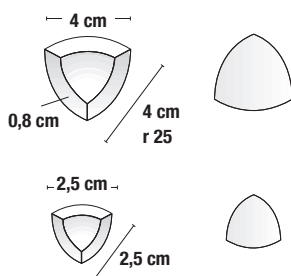

CANALETTA

CANALETTA 4x20 cm - 1,6"x8"
 CANALETTA 2,5x20 cm - 1"x8"

A richiesta disponibile varie dimensioni (Lunghezza max 30 cm)

A request available various sizes (max 30 cm Length)

À la demande disponible différentes tailles (max 30 cm Longueur)

En las solicitudes disponibles diversos tamaños (max 30 cm de longitud)

Eine Anfrage verschiedene Größen (maximal 30 cm Länge)

PIÈ D'OCA

PIÈ D'OCA 4x4 cm - 1,6"x1,6"

* PIÈ D'OCA 2,5x2,5 cm - 1"x1"

* Ricavato dal taglio dello spigolo ZTR - ZBC

Manufactured from the cutting edge of "ZTR - ZBC" external angles

Produit de la coupe droite des angles sortants "ZTR - ZBC"

Sacado del corte de la esquina "ZTR - ZBC"

Hergestellt aus gerader Kante von Außenecken "ZTR - ZBC"

CONCHIGLIA

CONCHIGLIA 4x4 cm - 1,6"x1,6"

CONCHIGLIA 2,5x2,5 cm - 1"x1"

SCHEMA DI POSA

Le quote riportate sono dimensioni nominali

The values refer to nominal sizes

Les valeurs indiquées se réfèrent aux dimensions nominelles