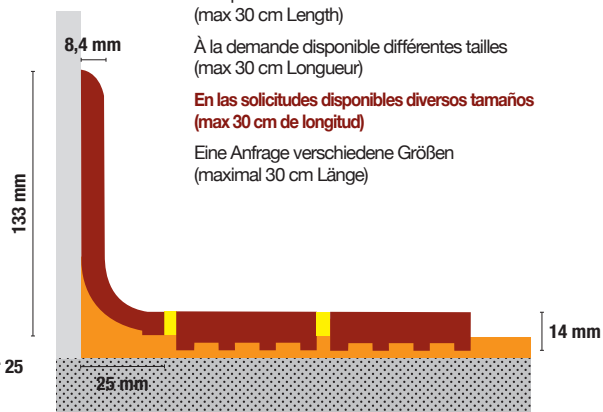

A richiesta disponibile varie dimensioni
(Lunghezza max 30 cm)

A request available various sizes
(max 30 cm Length)

À la demande disponible différentes tailles
(max 30 cm Longueur)

En las solicitudes disponibles diversos tamaños
(max 30 cm de longitud)

Eine Anfrage verschiedene Größen
(maximal 30 cm Länge)