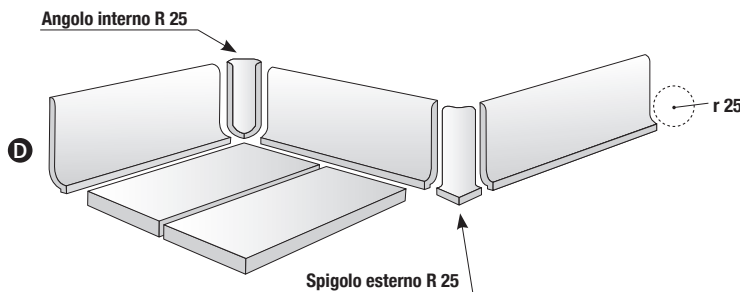

ANGOLO

ANGOLO ZBC 2,5x10 cm - 1"x4"

ANGOLO ZTR 2,5x10 cm - 1"x4"

ANGOLO FRANCESE 2,5x10 cm - 1"x4"

ANGOLO ZBC R 25 4x12,5 cm - 1,6"x4"

SPIGOLO

SPIGOLO ZBC 2,5x10 cm - 1"x4"

SPIGOLO ZTR 2,5x10 cm - 1"x4"

SPIGOLO FRANCESE 2,5x10 cm - 1"x4"

SPIGOLO ZBC R 25 4x10 cm - 1,6"x4"

CANALETTA SCOLO ACQUA

Articolo disponibile su richiesta
This article is available upon request
Cet article est disponible sur demande
Este artículo está disponible a petición
Dieser Artikel ist auf Anfrage erhältlich

SEZIONE CANALETTA

ZBC R 25

ZBC R 25 12,5x25 cm - 5"x10"

Zoccolo a raccordo a becco civetta / Cove base / Plinthe à gorge / Hohlkehlsocbel

A richiesta disponibile varie dimensioni
(Lunghezza max 30 cm)

A request available various sizes
(max 30 cm Length)