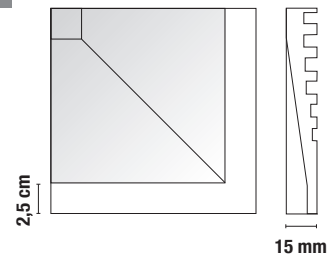

SPA ANGOLO

SPA ANGOLO SLR 15x15 cm - 6"x6"

Articolo disponibile su richiesta
This article is available upon request
Cet article est disponible sur demande
Este artículo está disponible a petición
Dieser Artikel ist auf Anfrage erhältlich