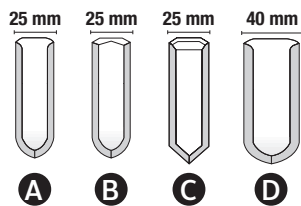

CANALETTA

CANALETTA 4x20 cm - 1,6"x8"
 CANALETTA 2,5x20 cm - 1"x8"

A richiesta disponibile varie dimensioni (Lunghezza max 30 cm)

A request available various sizes (max 30 cm Length)

À la demande disponible différentes tailles (max 30 cm Longueur)

CONCHIGLIA

CONCHIGLIA 4x4 cm - 1,6"x1,6"

CONCHIGLIA 2,5x2,5 cm - 1"x1"

SCHEMA DI POSA

Le quote riportate sono dimensioni nominali

The values refer to nominal sizes

Les valeurs indiquées se réfèrent aux dimensions nominelles

Los valores indicados pertenecen a las dimensiones nominales

Die angezogenen Werte beziehen sich auf nominelle Größen

PIEZAS ESPECIALES

SPA LINEARE

SPA LINEARE SLR 15x15 cm - 6"x6"

Articolo disponibile su richiesta
This article is available upon request
Cet article est disponible sur demande
Este artículo está disponible a petición
Dieser Artikel ist auf Anfrage erhältlich

ANGOLO

ANGOLO ZBC 2,5x10 cm - 1"x4"

ANGOLO ZTR 2,5x10 cm - 1"x4"

ANGOLO FRANCESE 2,5x10 cm - 1"x4"

ANGOLO ZBC R 25 4x12,5 cm - 1,6"x4"

SPIGOLO

SPIGOLO ZBC 2,5x10 cm - 1"x4"

SPIGOLO ZTR 2,5x10 cm - 1"x4"