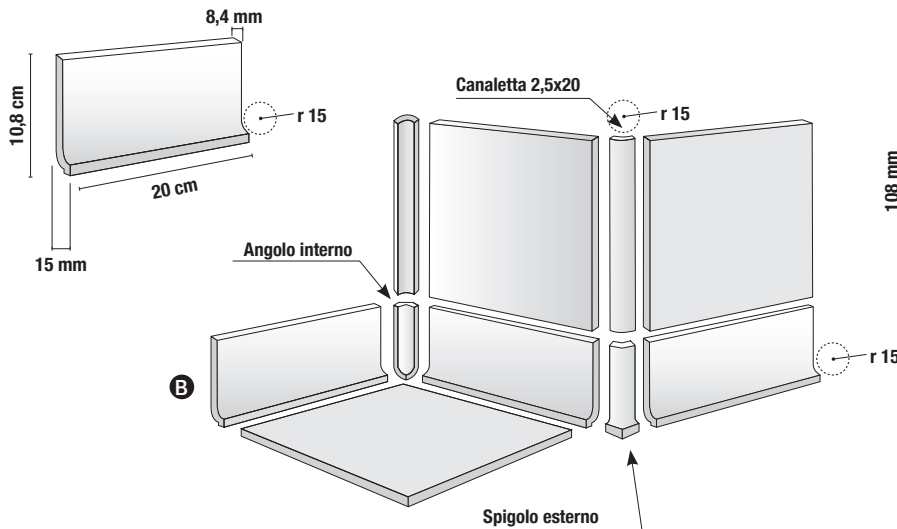

ZBC

ZBC 10x20 cm - 4"x8"

Zoccolo a raccordo a becco civetta / Cove base / Plinthe à gorge / Hohlkehlsocbel

A richiesta disponibile varie dimensioni (Lunghezza max 30 cm)

A request available various sizes (max 30 cm Length)

À la demande disponible différentes tailles (max 30 cm Longueur)

En las solicitudes disponibles diversos tamaños (max 30 cm de longitud)

Eine Anfrage verschiedene Größen (maximal 30 cm Länge)

- Pavimento / Floor / Étage / **Piso** / Boden
- Parete / Wall / Mur / **Pared** / Wand
- Fuga / Joint / Joint / **Junta** / Fuge
- Colla / Glue / Colle / **Cola** / Klebstoff
- Massetto / Screed / Chape / **Capa** / Estrich

ZTR

ZTR 10x20 cm - 4"x8"

Zoccolo a raccordo taglio retto / Straight top / Bord vif / Mit gerader Kante

A richiesta disponibile varie dimensioni (Lunghezza max 30 cm)

A request available various sizes (max 30 cm Length)