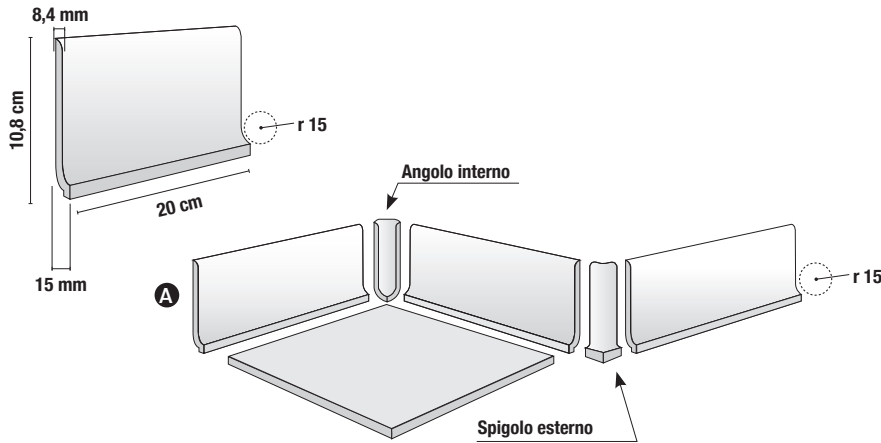

SEZIONE CANALETTA

ZBC R 25

ZBC R 25 12,5x25 cm - 5"x10"

Zoccolo a raccordo a becco civetta / Cove base / Plinthe à gorge / Hohlkehlsocbel

A richiesta disponibile varie dimensioni
(Lunghezza max 30 cm)

A request available various sizes
(max 30 cm Length)

À la demande disponible différentes tailles
(max 30 cm Longueur)

En las solicitudes disponibles diversos tamaños
(max 30 cm de longitud)

Eine Anfrage verschiedene Größen
(maximal 30 cm Länge)

- Pavimento / Floor / Étage / Piso / Boden
- Rivestimento / Coating / Revêtement / Revestimiento / Wand lisen
- Parete / Wall / Mur / Pared / Wand
- Fuga / Joint / Joint / Junta / Fuge
- Colla / Glue / Colle / Cola / Klebstoff
- Massetto / Screed / Chape / Capa / Estrich

ZBC

ZBC 10x20 cm - 4"x8"

Zoccolo a raccordo a becco civetta / Cove base / Plinthe à gorge / Hohlkehlsocbel

A richiesta disponibile varie dimensioni (Lunghezza max 30 cm)

A request available various sizes (max 30 cm Length)

ZTR

ZTR 10x20 cm - 4"x8"

Zoccolo a raccordo taglio retto / Straight top / Bord vif / Mit gerader Kante

A richiesta disponibile varie dimensioni (Lunghezza max 30 cm)

A request available various sizes (max 30 cm Length)