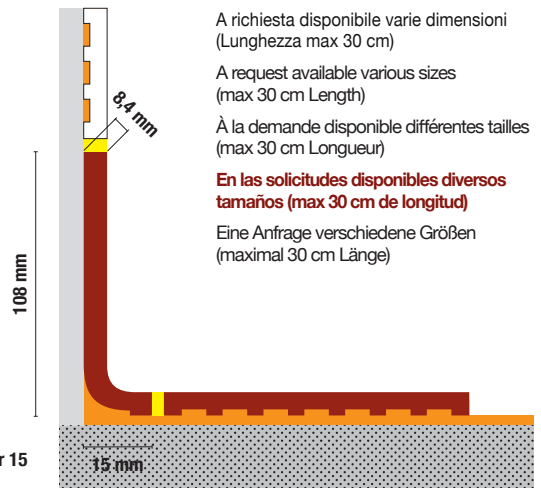

ZBC

ZBC 10x20 cm - 4"x8"

Zoccolo a raccordo a becco civetta / Cove base / Plinthe à gorge / Hohlkehlsocbel

A richiesta disponibile varie dimensioni (Lunghezza max 30 cm)

A request available various sizes (max 30 cm Length)

À la demande disponible différentes tailles (max 30 cm Longueur)

En las solicitudes disponibles diversos tamaños (max 30 cm de longitud)

Eine Anfrage verschiedene Größen (maximal 30 cm Länge)

- Pavimento / Floor / Étage / **Piso** / Boden
- Parete / Wall / Mur / **Pared** / Wand
- Fuga / Joint / Joint / **Junta** / Fuge
- Colla / Glue / Colle / **Cola** / Klebstoff
- Massetto / Screed / Chape / **Capa** / Estrich

ZTR

ZTR 10x20 cm - 4"x8"

Zoccolo a raccordo taglio retto / Straight top / Bord vif / Mit gerader Kante

A richiesta disponibile varie dimensioni (Lunghezza max 30 cm)

A request available various sizes (max 30 cm Length)