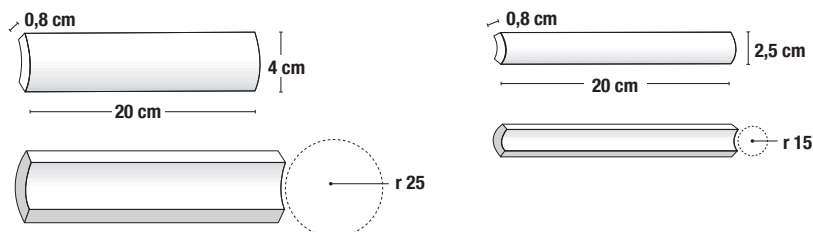

Die vorgeschlagenen Formstücke haben die gleichen technischen und ästhetischen Eigenschaften wie das Produkt, mit dem sie zu kombinieren sind.

GRADINO

GRADINO 40x40 cm - 16"x16"
 GRADINO 30x30 cm - 12"x12"

CANALETTA

CANALETTA 4x20 cm - 1,6"x8"
 CANALETTA 2,5x20 cm - 1"x8"

A richiesta disponibile varie dimensioni (Lunghezza max 30 cm)

A request available various sizes (max 30 cm Length)

À la demande disponible différentes tailles (max 30 cm Longueur)

En las solicitudes disponibles diversos tamaños (max 30 cm de longitud)

Eine Anfrage verschiedene Größen (maximal 30 cm Länge)

PIÈ D'OCA

PIÈ D'OCA 4x4 cm - 1,6"x1,6"

* PIÈ D'OCA 2,5x2,5 cm - 1"x1"

* Ricavato dal taglio dello spigolo ZTR - ZBC