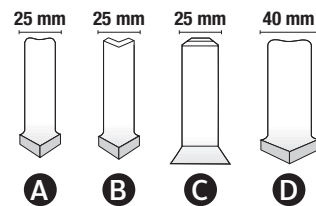

CONCHIGLIA

CONCHIGLIA 4x4 cm - 1,6"x1,6"

CONCHIGLIA 2,5x2,5 cm - 1"x1"

SCHEMA DI POSA

Le quote riportate sono dimensioni nominali

The values refer to nominal sizes

Les valeurs indiquées se réfèrent aux dimensions nominelles

Los valores indicados pertenecen a las dimensiones nominales

Die angezogenen Werte beziehen sich auf nominelle Größen

PIEZAS ESPECIALES

SPA LINEARE

SPA LINEARE SLR 15x15 cm - 6"x6"

Articolo disponibile su richiesta
This article is available upon request
Cet article est disponible sur demande
Este artículo está disponible a petición
Dieser Artikel ist auf Anfrage erhältlich

ANGOLO

ANGOLO ZBC 2,5x10 cm - 1"x4"

ANGOLO ZTR 2,5x10 cm - 1"x4"

ANGOLO FRANCESE 2,5x10 cm - 1"x4"

ANGOLO ZBC R 25 4x12,5 cm - 1,6"x4"

SPIGOLO

SPIGOLO ZBC 2,5x10 cm - 1"x4"

SPIGOLO ZTR 2,5x10 cm - 1"x4"

SPIGOLO FRANCESE 2,5x10 cm - 1"x4"

SPIGOLO ZBC R 25 4x10 cm - 1,6"x4"

CANALETTA SCOLO ACQUA

Articolo disponibile su richiesta
This article is available upon request
Cet article est disponible sur demande
Este artículo está disponible a petición
Dieser Artikel ist auf Anfrage erhältlich