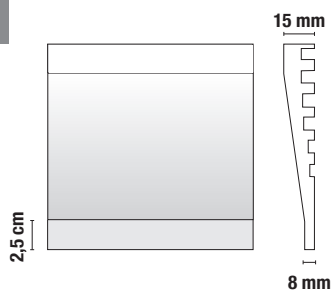

CANALETTA

CANALETTA 4x20 cm - 1,6"x8"
 CANALETTA 2,5x20 cm - 1"x8"

A richiesta disponibile varie dimensioni (Lunghezza max 30 cm)

A request available various sizes (max 30 cm Length)

À la demande disponible différentes tailles (max 30 cm Longueur)

En las solicitudes disponibles diversos tamaños (max 30 cm de longitud)

Eine Anfrage verschiedene Größen (maximal 30 cm Länge)

PIÈ D'OCA

PIÈ D'OCA 4x4 cm - 1,6"x1,6"

* PIÈ D'OCA 2,5x2,5 cm - 1"x1"

* Ricavato dal taglio dello spigolo ZTR - ZBC

CONCHIGLIA

CONCHIGLIA 4x4 cm - 1,6"x1,6"

CONCHIGLIA 2,5x2,5 cm - 1"x1"

SCHEMA DI POSA

Le quote riportate sono dimensioni nominali

The values refer to nominal sizes

Les valeurs indiquées se réfèrent aux dimensions nominelles

Los valores indicados pertenecen a las dimensiones nominales

Die angezogenen Werte beziehen sich auf nominelle Größen

PIEZAS ESPECIALES

SPA LINEARE

SPA LINEARE SLR 15x15 cm - 6"x6"

Articolo disponibile su richiesta
This article is available upon request
Cet article est disponible sur demande
Este artículo está disponible a petición
Dieser Artikel ist auf Anfrage erhältlich